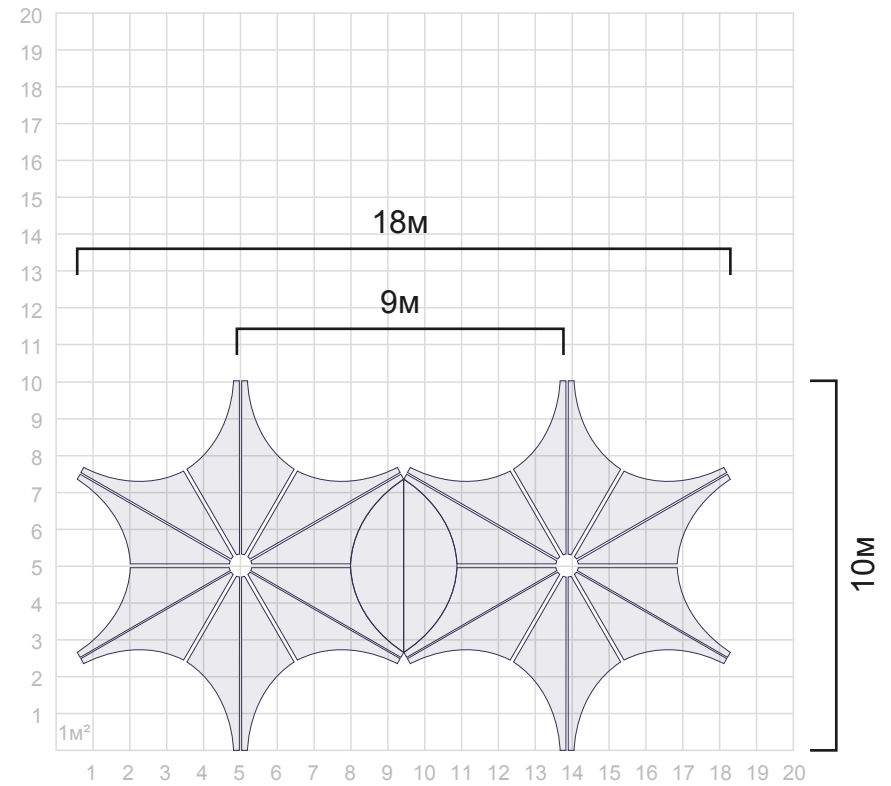

STARTENT

тентовые конструкции и геодезические купола

размеры конструкций

www.startent.ru

2017

ВИД СВЕРХУ

ВИД СБОКУ

ВИД СВЕРХУ

ВИД СБОКУ

ВИД СВЕРХУ

ВИД СБОКУ

Double Storm | Double Storm x2

ВИД СВЕРХУ

ВИД СБОКУ

ВИД СВЕРХУ

ВИД СБОКУ

вид сверху

вид сбоку

вид сверху

вид сбоку

вид сверху

вид сбоку

вид сверху

вид сбоку