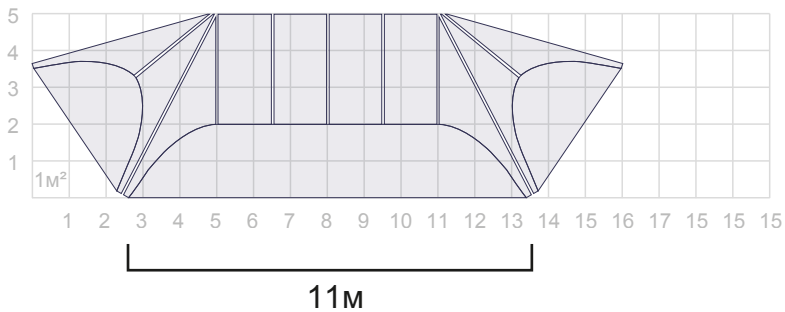

STARTENT

тентовые конструкции и геодезические купола

размеры конструкций

www.startent.ru

2017

ВИД СВЕРХУ

ВИД СБОКУ

ВИД СВЕРХУ

ВИД СБОКУ

ВИД СВЕРХУ

ВИД СБОКУ

Double Storm | Double Storm x2

ВИД СВЕРХУ

ВИД СБОКУ

ВИД СВЕРХУ

ВИД СБОКУ

вид сверху

вид сбоку

вид сверху

вид сбоку

вид сверху

вид сбоку

вид сверху

вид сбоку