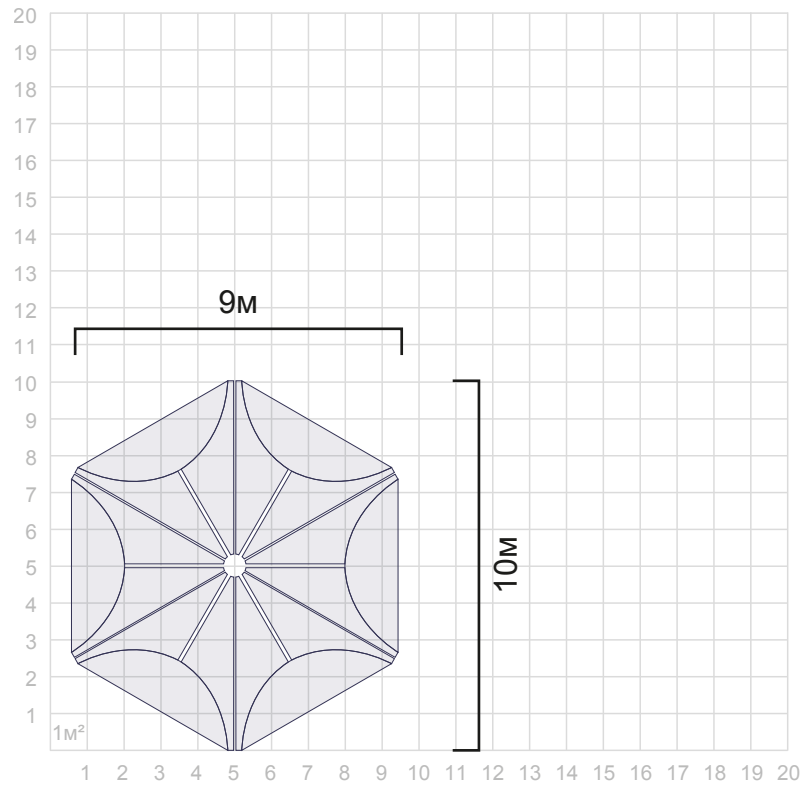

STARTENT

тентовые конструкции и геодезические купола

размеры конструкций

www.startent.ru

2017

ВИД СВЕРХУ

ВИД СБОКУ

ВИД СВЕРХУ

ВИД СБОКУ

ВИД СВЕРХУ

ВИД СБОКУ

Double Storm | Double Storm x2

ВИД СВЕРХУ

ВИД СБОКУ

ВИД СВЕРХУ

ВИД СБОКУ

вид сверху

вид сбоку

вид сверху

вид сбоку

вид сверху

вид сбоку

вид сверху

вид сбоку