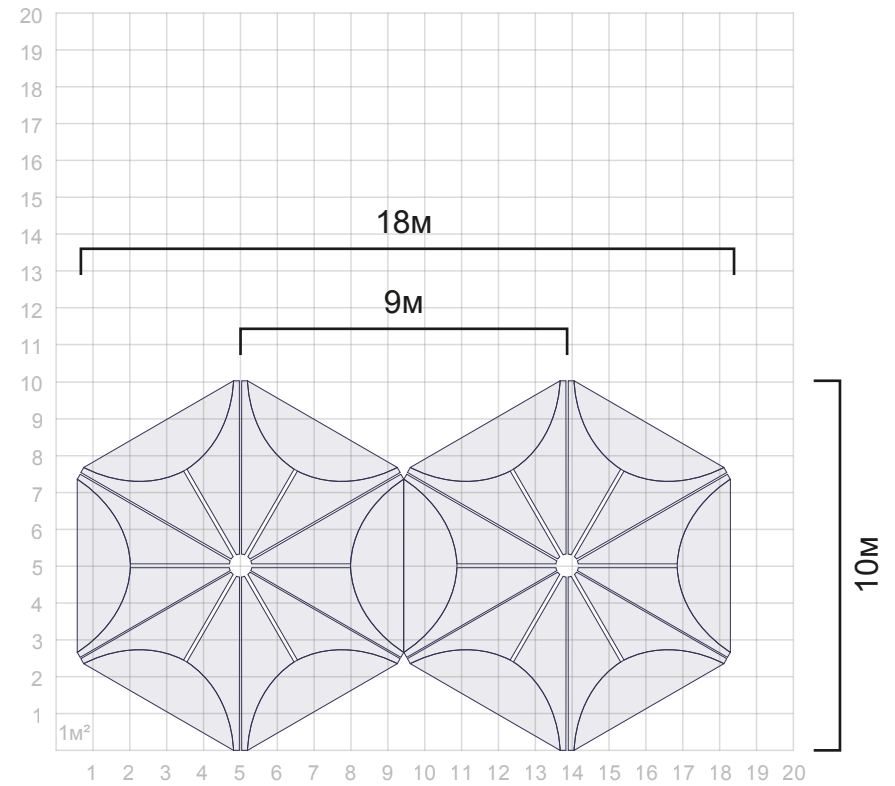

STARTENT

тентовые конструкции и геодезические купола

размеры конструкций

www.startent.ru

2017

ВИД СВЕРХУ

ВИД СБОКУ

ВИД СВЕРХУ

ВИД СБОКУ

ВИД СВЕРХУ

ВИД СБОКУ

Double Storm | Double Storm x2

ВИД СВЕРХУ

ВИД СБОКУ

ВИД СВЕРХУ

ВИД СБОКУ

вид сверху

вид сбоку

вид сверху

вид сбоку

вид сверху

вид сбоку

вид сверху

вид сбоку