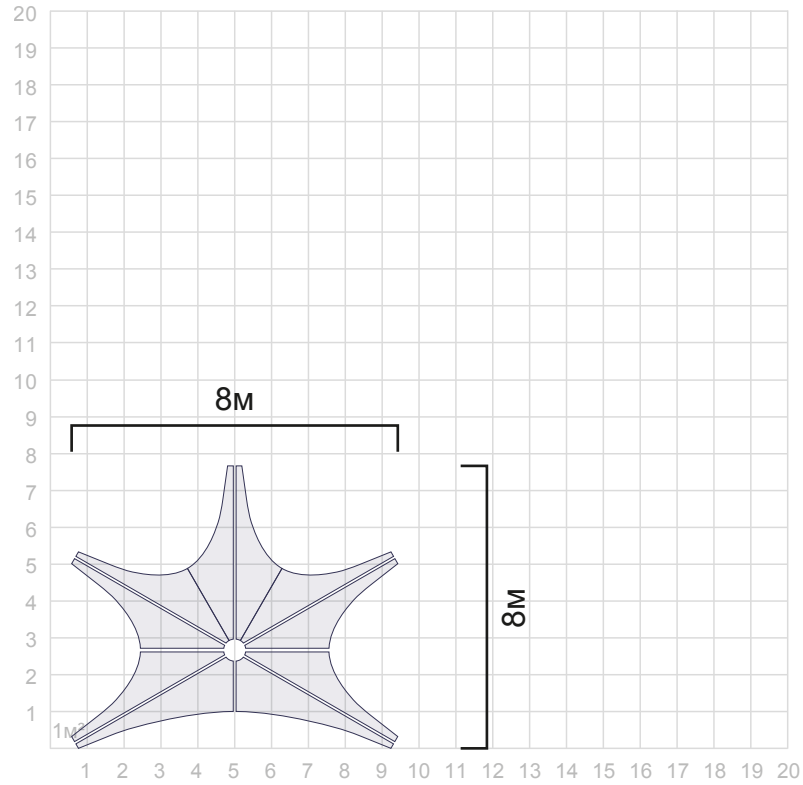

STARTENT

тентовые конструкции и геодезические купола

размеры конструкций

www.startent.ru

2017

ВИД СВЕРХУ

ВИД СБОКУ

ВИД СВЕРХУ

ВИД СБОКУ

ВИД СВЕРХУ

ВИД СБОКУ

Double Storm | Double Storm x2

ВИД СВЕРХУ

ВИД СБОКУ

ВИД СВЕРХУ

ВИД СБОКУ

вид сверху

вид сбоку

вид сверху

вид сбоку

вид сверху

вид сбоку

вид сверху

вид сбоку