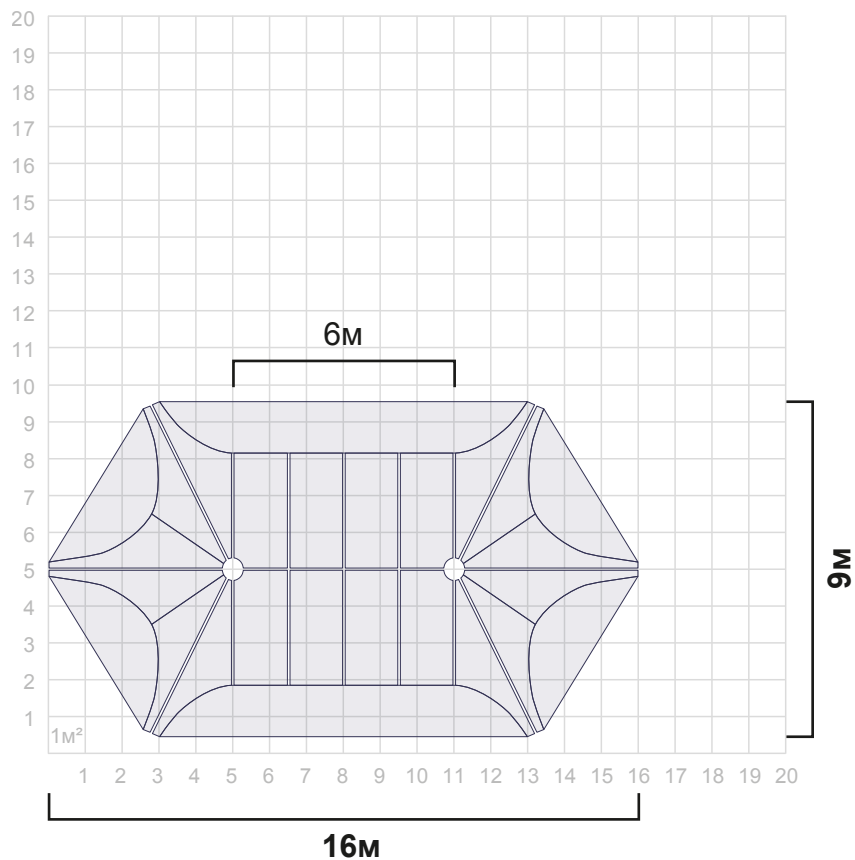

STARTENT

тентовые конструкции и геодезические купола

размеры конструкций

www.startent.ru

2017

ВИД СВЕРХУ

ВИД СБОКУ

ВИД СВЕРХУ

ВИД СБОКУ

ВИД СВЕРХУ

ВИД СБОКУ

Double Storm | Double Storm x2

ВИД СВЕРХУ

ВИД СБОКУ

ВИД СВЕРХУ

ВИД СБОКУ

вид сверху

вид сбоку

вид сверху

вид сбоку

вид сверху

вид сбоку

вид сверху

вид сбоку