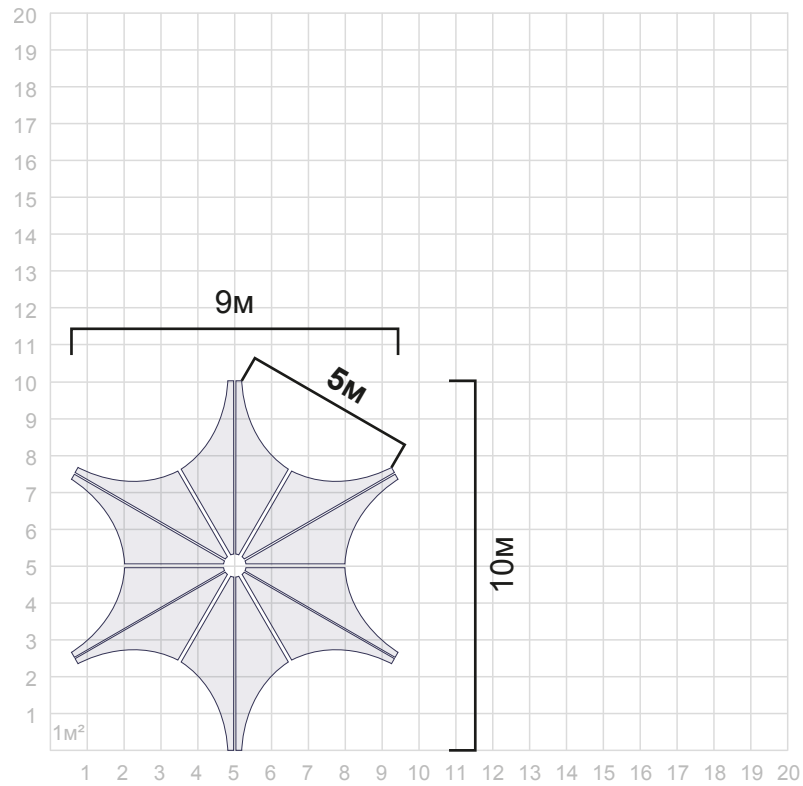

STARTENT

тентовые конструкции и геодезические купола

размеры конструкций

www.startent.ru

2017

ВИД СВЕРХУ

ВИД СБОКУ

ВИД СВЕРХУ

ВИД СБОКУ

ВИД СВЕРХУ

ВИД СБОКУ

Double Storm | Double Storm x2

ВИД СВЕРХУ

ВИД СБОКУ

ВИД СВЕРХУ

ВИД СБОКУ

вид сверху

вид сбоку

вид сверху

вид сбоку

вид сверху

вид сбоку

вид сверху

вид сбоку