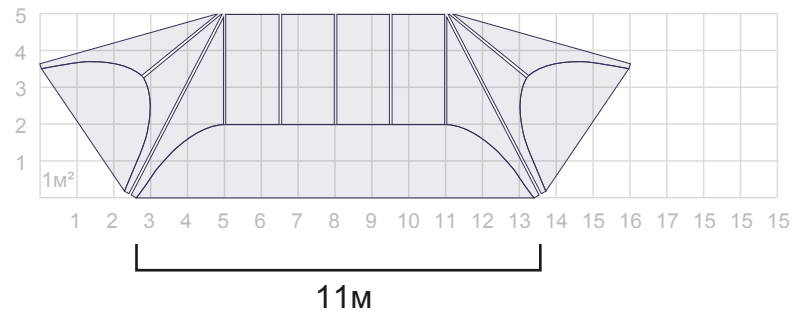

STARTENT

тентовые конструкции и геодезические купола

размеры конструкций

www.startent.ru

2017

ВИД СВЕРХУ

ВИД СБОКУ

ВИД СВЕРХУ

ВИД СБОКУ

ВИД СВЕРХУ

ВИД СБОКУ

Double Storm | Double Storm x2

ВИД СВЕРХУ

ВИД СБОКУ

ВИД СВЕРХУ

ВИД СБОКУ

вид сверху

вид сбоку

вид сверху

вид сбоку

вид сверху

вид сбоку

вид сверху

вид сбоку