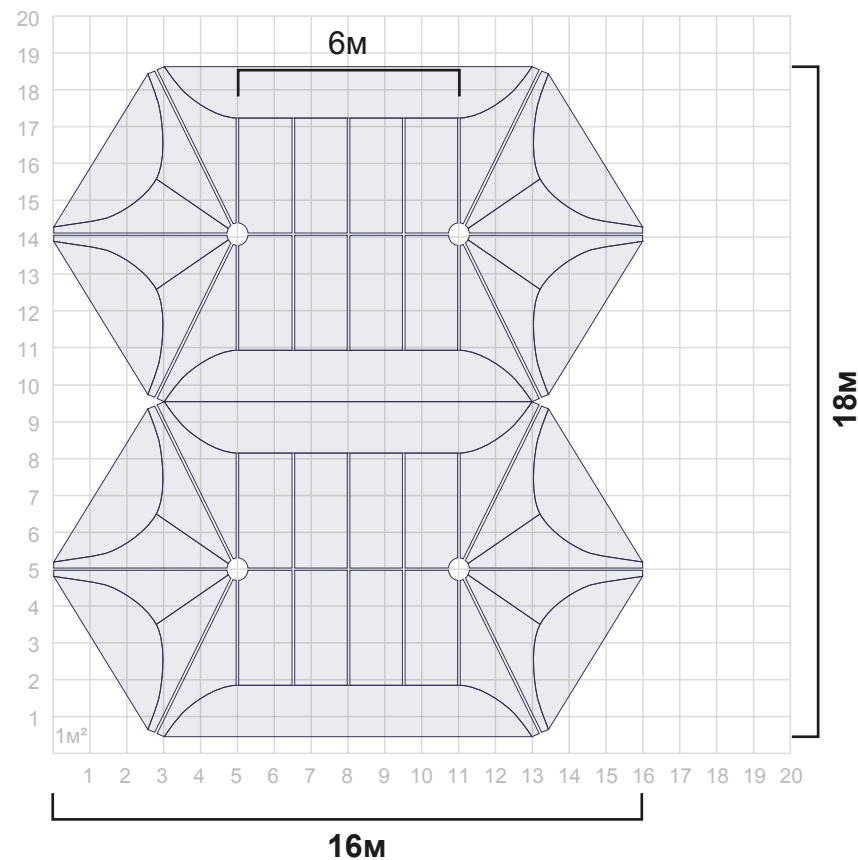

STARTENT

тентовые конструкции и геодезические купола

размеры конструкций

www.startent.ru

2017

ВИД СВЕРХУ

ВИД СБОКУ

ВИД СВЕРХУ

ВИД СБОКУ

ВИД СВЕРХУ

ВИД СБОКУ

Double Storm | Double Storm x2

ВИД СВЕРХУ

ВИД СБОКУ

ВИД СВЕРХУ

ВИД СБОКУ

вид сверху

вид сбоку

вид сверху

вид сбоку

вид сверху

вид сбоку

вид сверху

вид сбоку