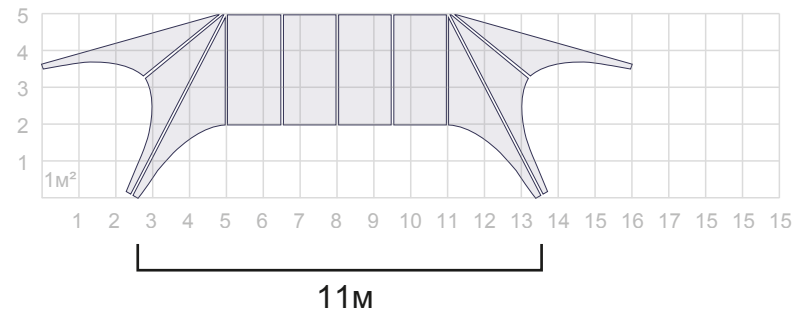

STARTENT

тентовые конструкции и геодезические купола

размеры конструкций

www.startent.ru

2017

ВИД СВЕРХУ

ВИД СБОКУ

ВИД СВЕРХУ

ВИД СБОКУ

ВИД СВЕРХУ

ВИД СБОКУ

Double Storm | Double Storm x2

ВИД СВЕРХУ

ВИД СБОКУ

ВИД СВЕРХУ

ВИД СБОКУ

вид сверху

вид сбоку

вид сверху

вид сбоку

вид сверху

вид сбоку

вид сверху

вид сбоку