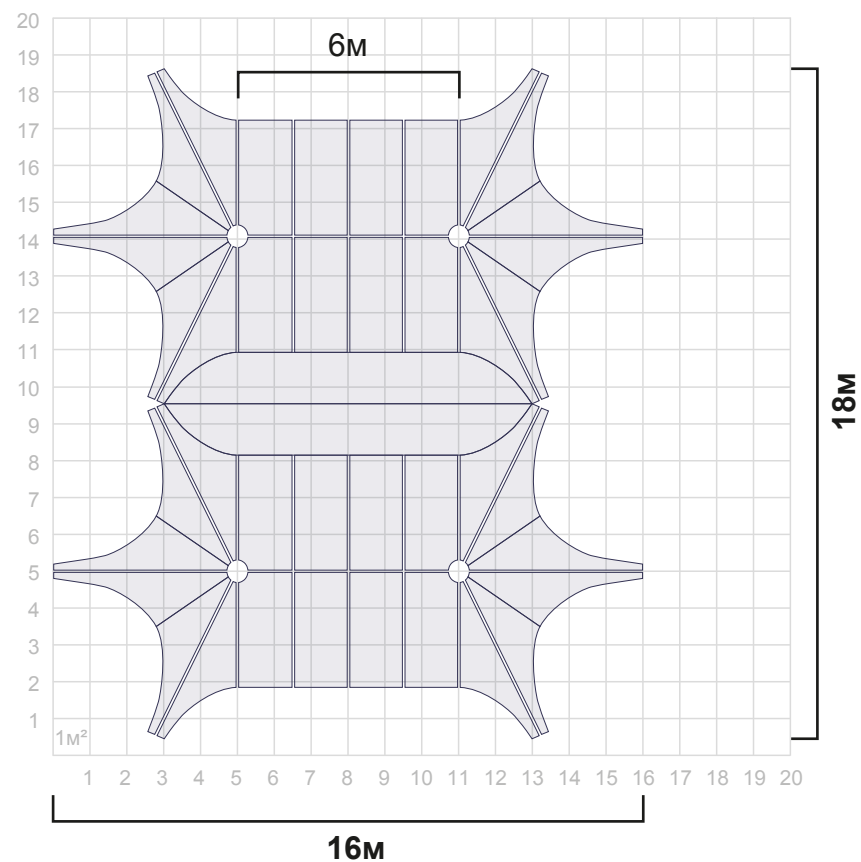

STARTENT

тентовые конструкции и геодезические купола

размеры конструкций

www.startent.ru

2017

ВИД СВЕРХУ

ВИД СБОКУ

ВИД СВЕРХУ

ВИД СБОКУ

ВИД СВЕРХУ

ВИД СБОКУ

Double Storm | Double Storm x2

ВИД СВЕРХУ

ВИД СБОКУ

ВИД СВЕРХУ

ВИД СБОКУ

вид сверху

вид сбоку

вид сверху

вид сбоку

вид сверху

вид сбоку

вид сверху

вид сбоку