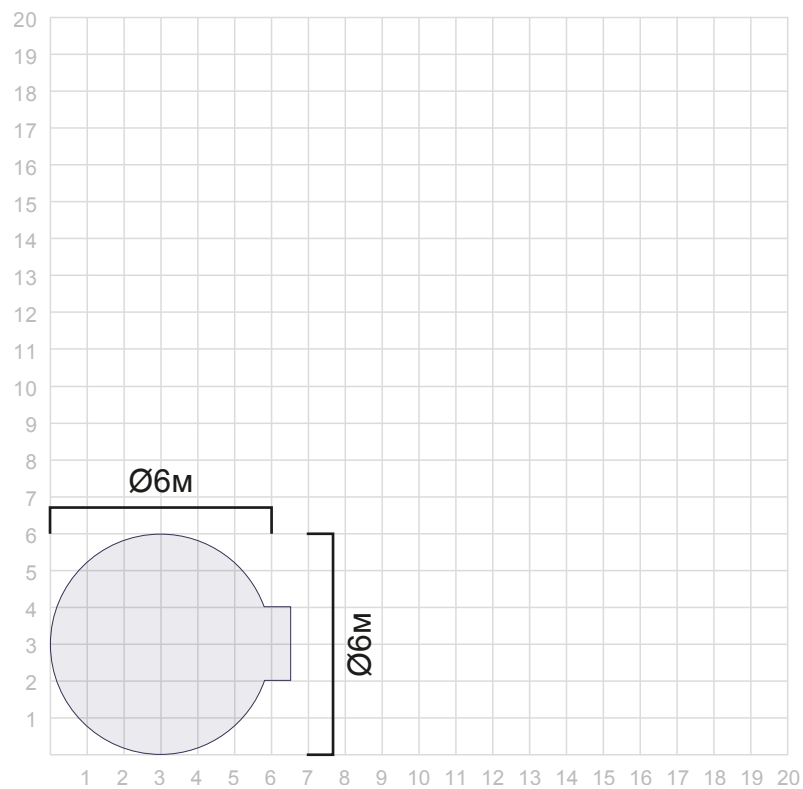

STARTENT

тентовые конструкции и геодезические купола

размеры конструкций

www.startent.ru

2017

ВИД СВЕРХУ

ВИД СБОКУ

ВИД СВЕРХУ

ВИД СБОКУ

ВИД СВЕРХУ

ВИД СБОКУ

Double Storm | Double Storm x2

ВИД СВЕРХУ

ВИД СБОКУ

ВИД СВЕРХУ

ВИД СБОКУ

вид сверху

вид сбоку

вид сверху

вид сбоку

вид сверху

вид сбоку

вид сверху

вид сбоку