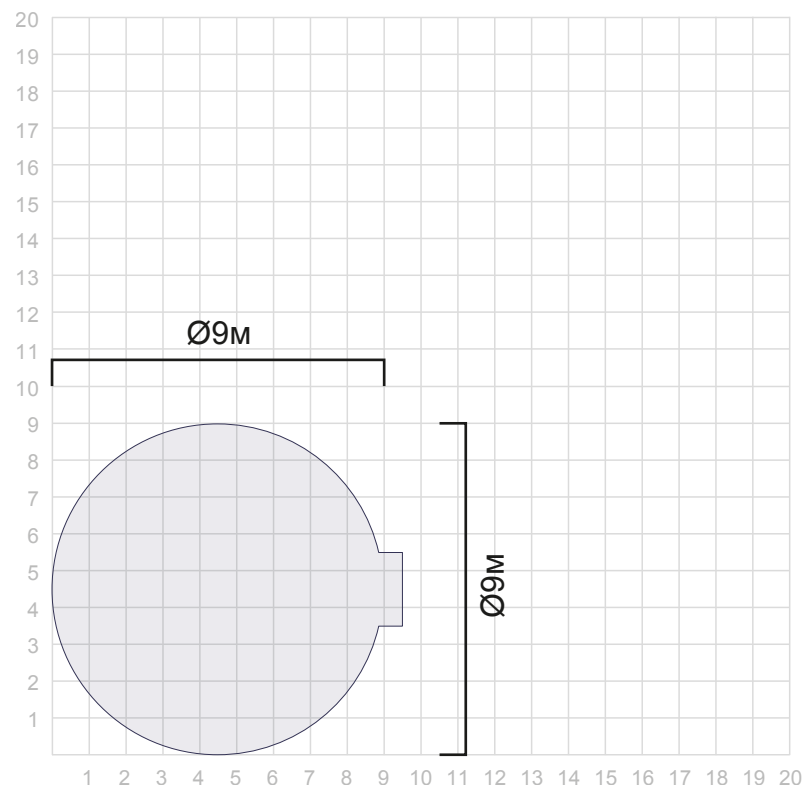

STARTENT

тентовые конструкции и геодезические купола

размеры конструкций

www.startent.ru

2017

ВИД СВЕРХУ

ВИД СБОКУ

ВИД СВЕРХУ

ВИД СБОКУ

ВИД СВЕРХУ

ВИД СБОКУ

Double Storm | Double Storm x2

ВИД СВЕРХУ

ВИД СБОКУ

ВИД СВЕРХУ

ВИД СБОКУ

вид сверху

вид сбоку

вид сверху

вид сбоку

вид сверху

вид сбоку

вид сверху

вид сбоку