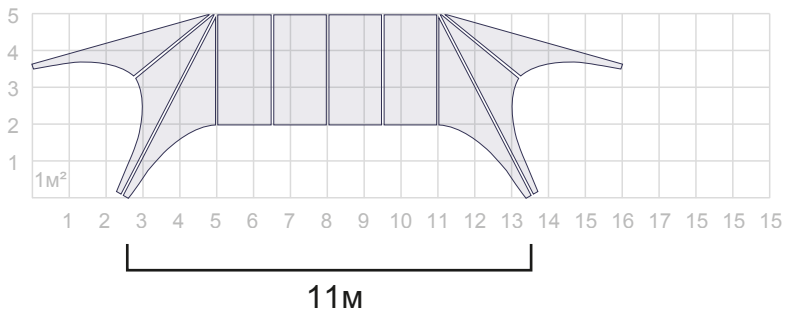

STARTENT

тентовые конструкции и геодезические купола

размеры конструкций

www.startent.ru

2017

ВИД СВЕРХУ

ВИД СБОКУ

ВИД СВЕРХУ

ВИД СБОКУ

ВИД СВЕРХУ

ВИД СБОКУ

Double Storm | Double Storm x2

ВИД СВЕРХУ

ВИД СБОКУ

ВИД СВЕРХУ

ВИД СБОКУ

вид сверху

вид сбоку

вид сверху

вид сбоку

вид сверху

вид сбоку

вид сверху

вид сбоку