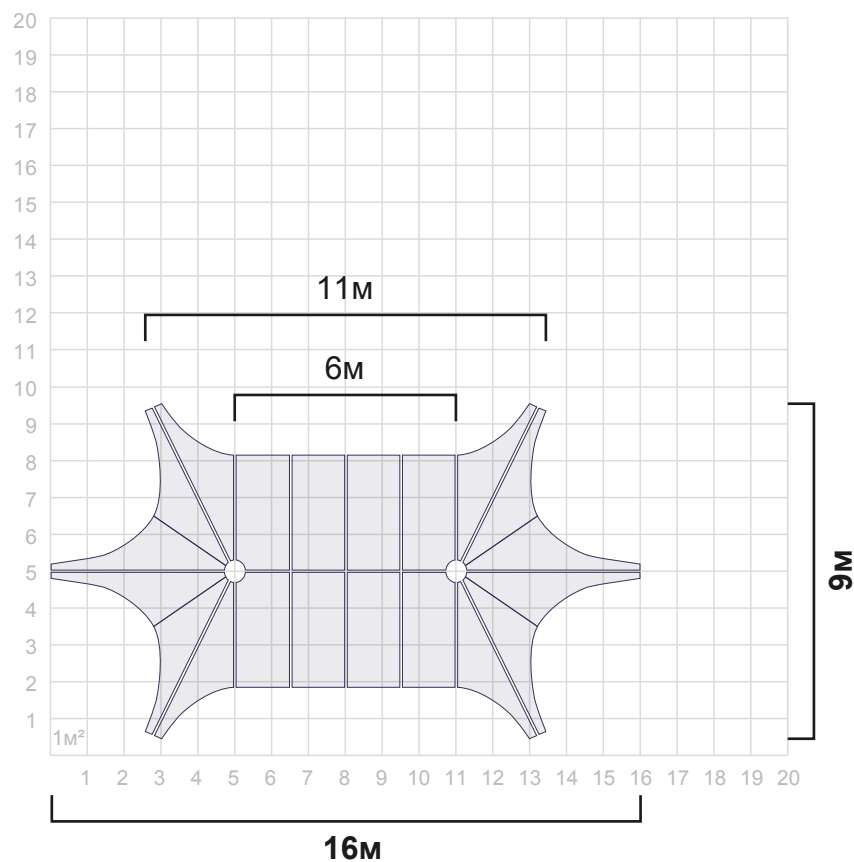

STARTENT

тентовые конструкции и геодезические купола

размеры конструкций

www.startent.ru

2017

ВИД СВЕРХУ

ВИД СБОКУ

ВИД СВЕРХУ

ВИД СБОКУ

ВИД СВЕРХУ

ВИД СБОКУ

Double Storm | Double Storm x2

ВИД СВЕРХУ

ВИД СБОКУ

ВИД СВЕРХУ

ВИД СБОКУ

вид сверху

вид сбоку

вид сверху

вид сбоку

вид сверху

вид сбоку

вид сверху

вид сбоку